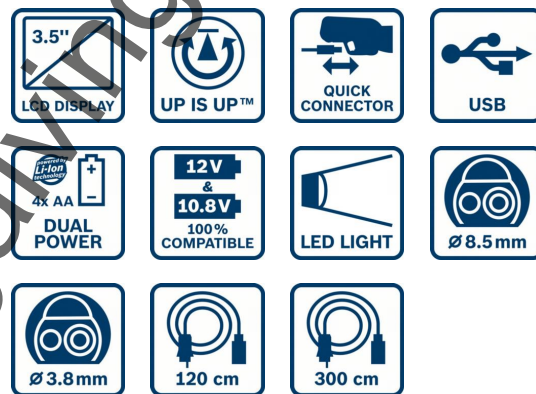

## Технически данни

### Описание

Позициониране

Ефективно проверяване и документиране на труднодостъпни места

Полза за потребителя вкл. причина да вярвате

За оптимална пространствена ориентация, функцията "Up is Up"™ завърта и едновременно подравнява изображението на голям екран. Директно прехвърляне на изображения и видеофайлове чрез USB кабел за бързо съхранение на висококачествена документация на критични зони. Технологията Dual Power Source (Двоен източник на захранване) позволява използване с 12 V литиево-йонна акумулаторна батерия или със стандартни алкални батерии.

### Технически данни

|  |              |
|--|--------------|
| Напрежение на акумулатора                | 12 V         |
| Големина на дисплея                      | 3.5 "        |
| Разделителна способност на дисплея       | 320 x 240 px |
| Диаметър на главата на камерата          | 8.5 mm       |
| Дължина на кабела на камерата            | 120 cm       |
| Брой степени на светодиодното осветление | 3            |
| Тегло                                    | 0,64 kg      |